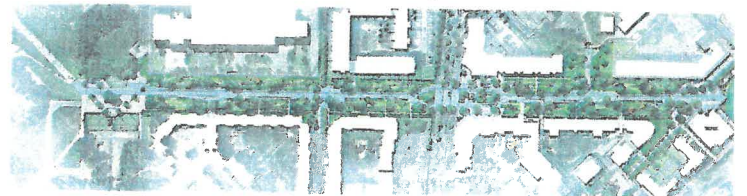

Les Victoires du Paysage 2022

PAR VALHOR

OR • MAÎTRES D'OUVRAGE PUBLICS ET BAILLEURS SOCIAUX • ESPACE PUBLIC URBAIN - MÉTROPOLÉ

Réaménagement du mail des Saules Guyancourt (78)

Redonner un second souffle à un espace public majeur à l'échelle de la ville en recomposant entièrement la géométrie initiale du mail.

Réalisé à la fin des années 1970 avant que les résidences riveraines ne soient construites, cet espace a été planté de 400 saules encadrant deux allées et des pelouses. Quarante ans plus tard, les arbres dépérissaient.

En faisant le choix d'une reconstitution complète de la géométrie initiale du mail par la création d'une seule circulation centrale avec des espaces verts de part et d'autre de celle-ci, il a été redonné une identité forte au mail. La lisibilité et la simplicité du parcours pour les piétons et les cyclistes sont assurées dans la continuité de l'existant. En effet, pour préserver l'identité originelle du mail, le saule a été conservé comme point de repère dans l'histoire et fil rouge du plan de plantation. Il s'insère dans une palette végétale robuste, adaptée à la nature du sol et aux évolutions climatiques qui a été privilégiée.

Ce lieu est aujourd'hui propice à la mixité des usages : déplacements à pied et à vélo, adaptabilité aux PM., lieu convivial et de rencontres, lieu de repos et de détente, lieu de jeux et de jardins ouvriers.

MAÎTRISE D'OUVRAGE : Ville de Guyancourt

PAYSAGISTE CONCEPTEUR / MANDATAIRE DU PROJET : Agence Vincent Pruvost

ENTREPRENEURS DU PAYSAGE : Marcel Villette - Urban Etag

PÉPINIÉRISTES : Pépinières Daniel Soupe - Cholat Pépinières - Pépinières Charentaises

DATE DE RÉCEPTION DU PROJET : décembre 2019